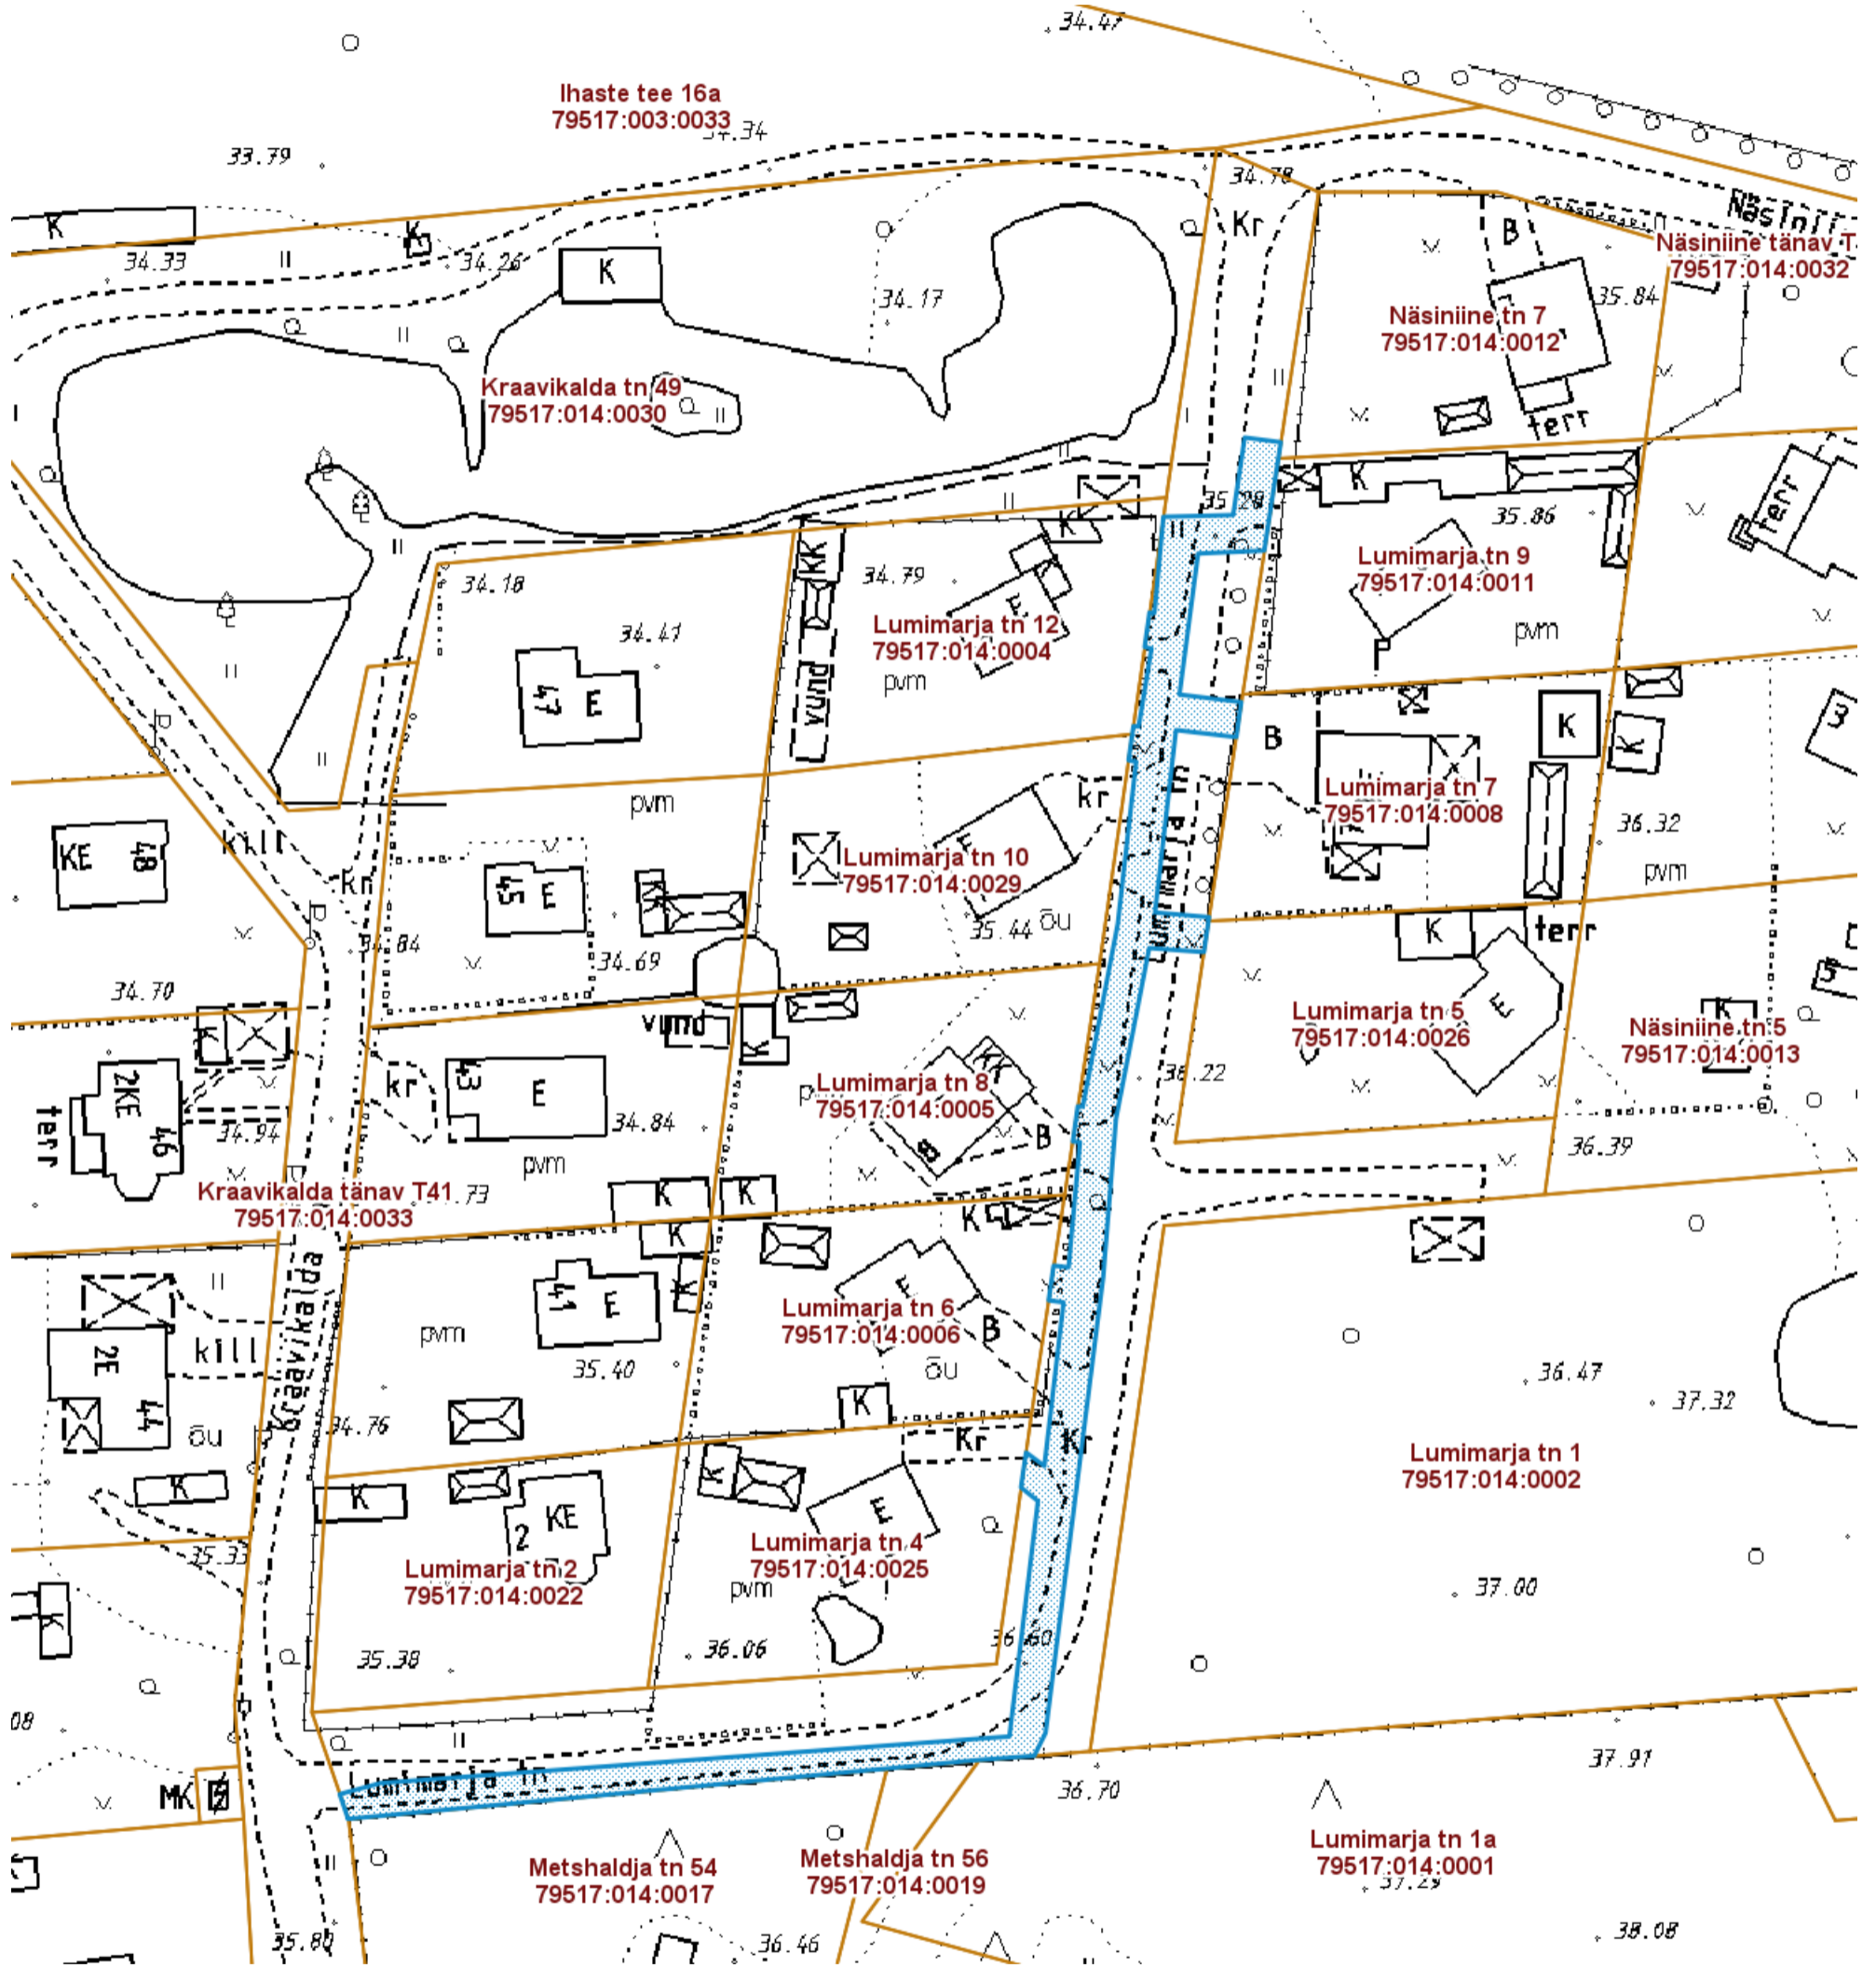

ISIKLIKU KASUTUSÕIGUSEGA KOORMATAVA

ALA SKEEM

Lumimarja tänav T1 (79517:014:0031)

M 1 : 800

— Isikliku kasutusõigusega seatav
maa-ala 947 m²
(elektronilise side võrk)

Nr	X	Y	Nr	X	Y	Nr	X	Y
1	6471401.86	662462.26	17	6471558.12	662568.20	33	6471478.68	662545.39
2	6471408.57	662534.13	18	6471558.65	662564.09	34	6471464.46	662544.09
3	6471409.02	662540.19	19	6471549.85	662562.79	35	6471464.66	662542.40
4	6471411.61	662541.47	20	6471549.65	662554.86	36	6471460.71	662541.83
5	6471463.33	662548.02	21	6471538.74	662553.84	37	6471460.49	662543.52
6	6471481.33	662549.48	22	6471538.81	662553.29	38	6471441.90	662541.34
7	6471500.71	662553.25	23	6471534.86	662552.73	39	6471443.45	662539.26
8	6471500.24	662559.46	24	6471534.71	662553.51	40	6471439.48	662538.68
9	6471504.21	662560.05	25	6471525.84	662552.06	41	6471437.93	662540.61
10	6471504.74	662553.91	26	6471525.91	662551.46	42	6471411.21	662537.37
11	6471525.45	662556.29	27	6471522.01	662550.91	43	6471405.92	662465.96
12	6471524.65	662563.14	28	6471521.86	662551.77	44	6471404.66	662461.30
13	6471528.62	662563.70	29	6471503.42	662549.68			
14	6471529.48	662556.69	30	6471482.72	662545.71			
15	6471545.49	662558.80	31	6471482.74	662545.14			
16	6471545.82	662566.32	32	6471478.75	662544.58			